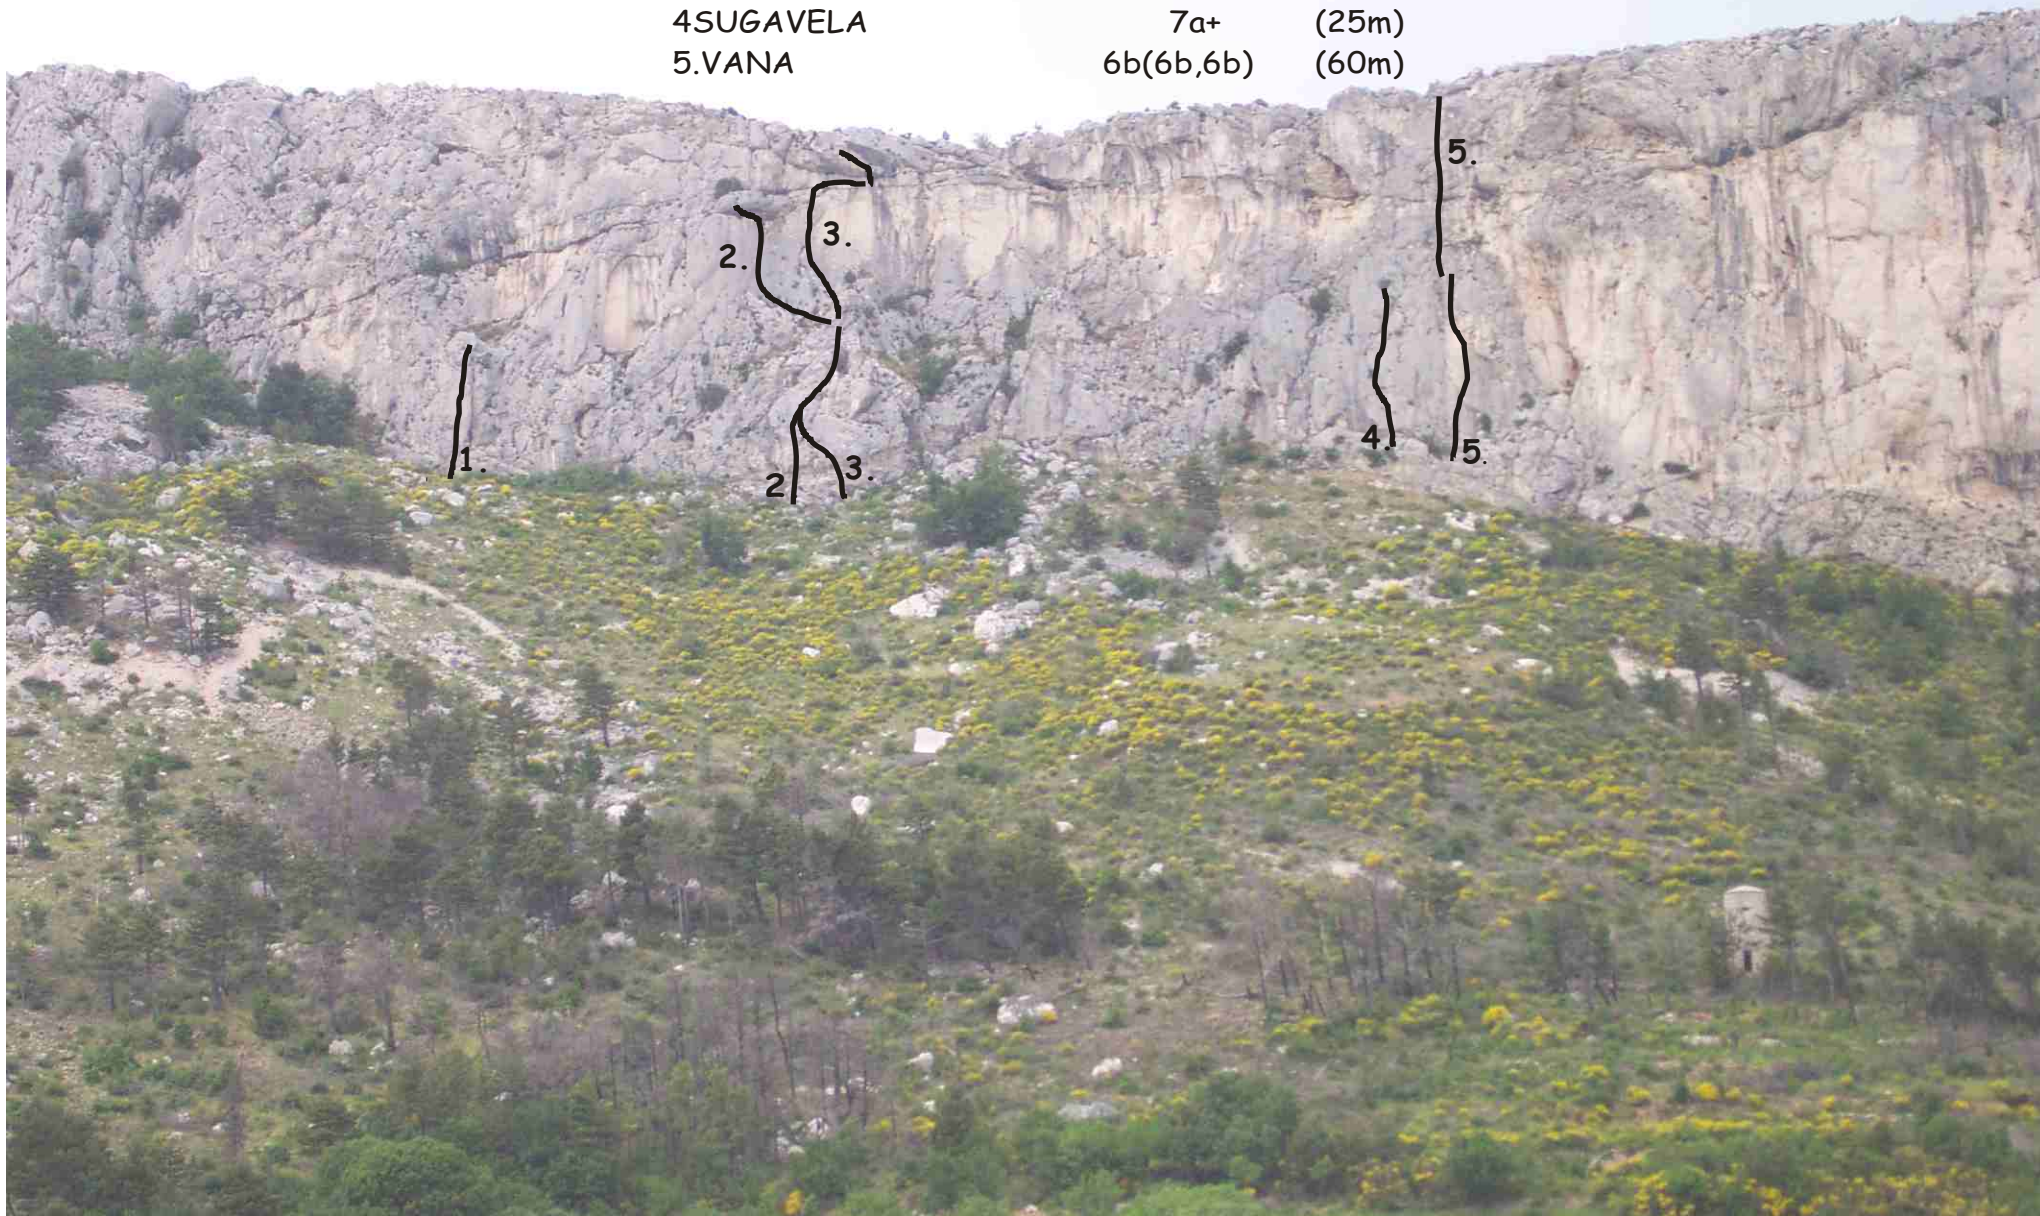

MARKEZINA GREDA south
sektor "A"

1.MIRAKUL	6a	(15m)
2.CANIBAL	6c(6a,6c)	(50m)
3.TOUCHING THE SOUL	7a(5c,6a+,7a)	(60m)
4.SUGAVELA	7a+	(25m)
5.VANA	6b(6b,6b)	(60m)

MARKEZINA GREDA east sektor "B"

- | | |
|-------------------|----------------------|
| 1. BLOKADA MOZGA | 6c+ (18m) |
| 2. PETINA | 6a (18m) |
| 3. 6 MISECI | 7a (15m) |
| 4. TOPLA RADENSKA | 6a+ (18m) |
| 5. FREAK POWER | 7c (15m) |
| 6. GERONIMO | 7c+ (15m) |
| 7. SKYHOOK | 7c+(7c+,7a,6a) (60m) |
| 8. PARALIZER | 6c (18m) |

MARKEZINA GREDA east
sektor "C"

1.BOMBA U GLAVI ? (20m)
2.STALINGRAD 7c (18m)
3.DESERT ROSE 7a+ (18m)
4.CRNA UDOVICA 6b (20m)
5.VJEKIN 6a (20m)
6.AS 6c (20m)

7.PK SPLIT 6c (15m)
8.PAPAK 7c (18m)
9.RADNICKA KLASA 7c (13m)
10.IGLU SPORT 7a (15m)
11.PAPRIKA 6a+(18m)