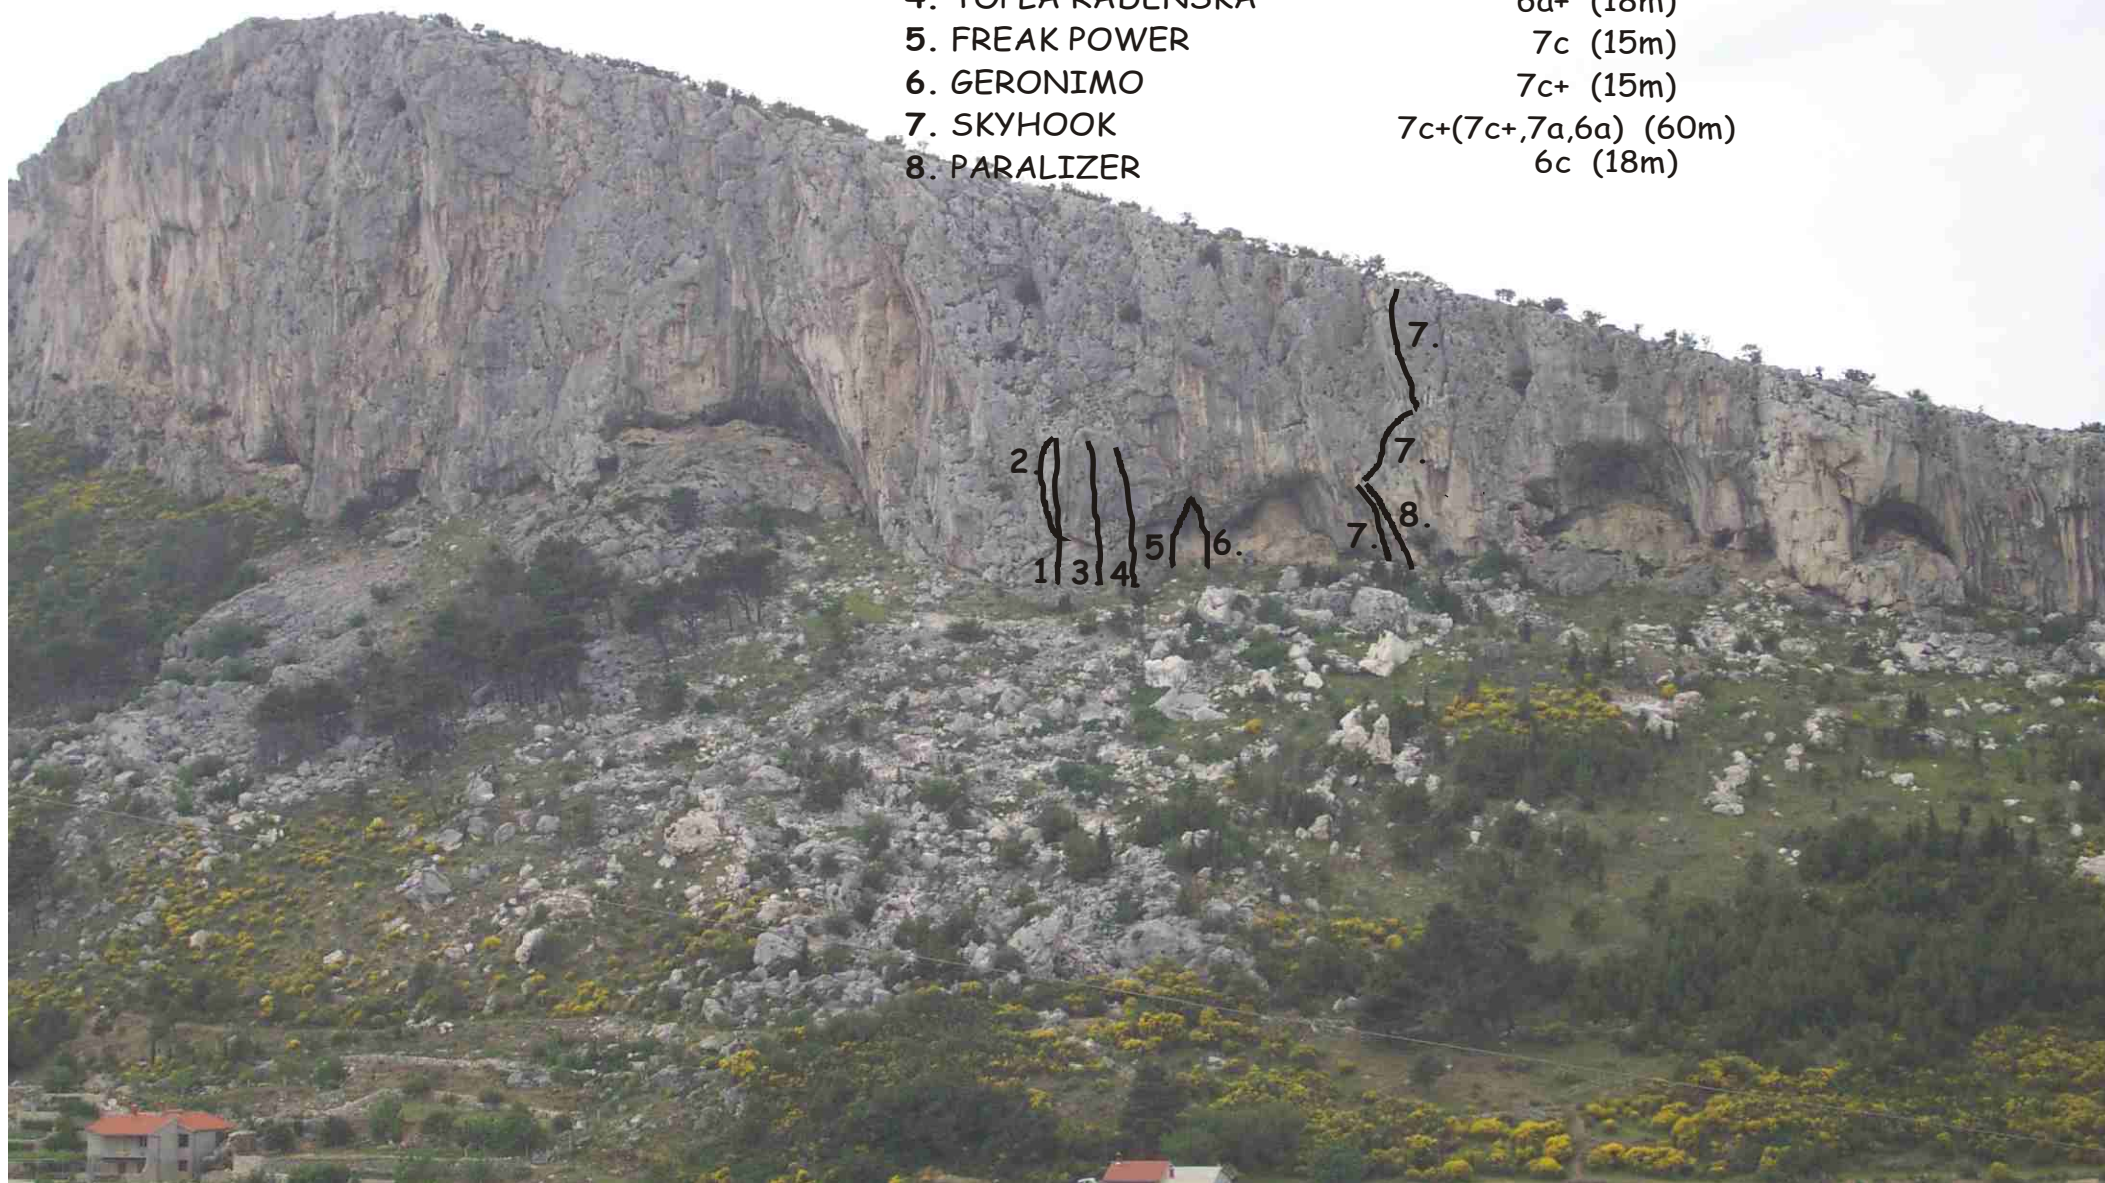

MARKEZINA GREDA south
sektor "A"

1.MIRAKUL	6a	(15m)
2.CANIBAL	6c(6a,6c)	(50m)
3.TOUCHING THE SOUL	7a(5c,6a+,7a)	(60m)
4.SUGAVELA	7a+	(25m)
5.VANA	6b(6b,6b)	(60m)

MARKEZINA GREDA east sektor "B"

- | | |
|-------------------|----------------------|
| 1. BLOKADA MOZGA | 6c+ (18m) |
| 2. PETINA | 6a (18m) |
| 3. 6 MISECI | 7a (15m) |
| 4. TOPLA RADENSKA | 6a+ (18m) |
| 5. FREAK POWER | 7c (15m) |
| 6. GERONIMO | 7c+ (15m) |
| 7. SKYHOOK | 7c+(7c+,7a,6a) (60m) |
| 8. PARALIZER | 6c (18m) |

MARKEZINA GREDA east
sektor "C"

1.BOMBA U GLAVI ? (20m)
2.STALINGRAD 7c (18m)
3.DESERT ROSE 7a+ (18m)
4.CRNA UDOVICA 6b (20m)
5.VJEKIN 6a (20m)
6.AS 6c (20m)

7.PK SPLIT 6c (15m)
8.PAPAK 7c (18m)
9.RADNICKA KLASA 7c (13m)
10.IGLU SPORT 7a (15m)
11.PAPRIKA 6a+(18m)